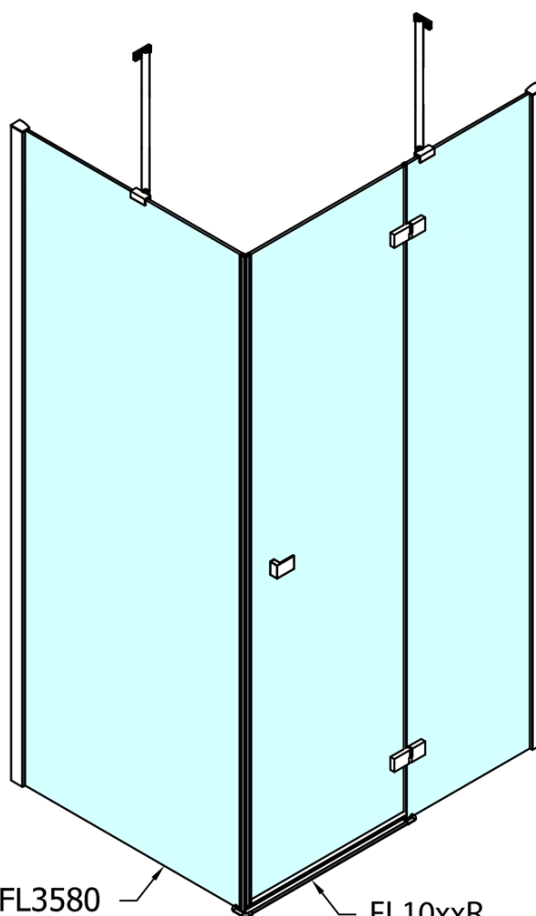

# Produktový list

Objednací kód: **FL1114RFL3580**

**FORTIS LINE** obdélníkový sprchový kout 1400x800 mm, R  
varianta

FL10xxL  
FL11xxL

FL3580  
FL3590  
FL3510

FL3580  
FL3590  
FL3510

FL10xxR  
FL11xxR

Dveře	A (mm)	B (mm)	C (mm)
FL1080	785-801	≈ 200	779-795
FL1090	885-901	≈ 300	879-895
FL1010	985-1001	≈ 400	979-995
FL1011	1085-1101	≈ 500	1079-1095
FL1012	1185-1201	≈ 600	1179-1195
FL1113	1285-1301	≈ 700	1279-1295
FL1114	1385-1401	≈ 800	1379-1395
FL1115	1485-1501	≈ 900	1479-1495

Boční stěna	E	D
FL3580	785-801	779-795
FL3590	885-901	879-895
FL3510	985-1001	979-995